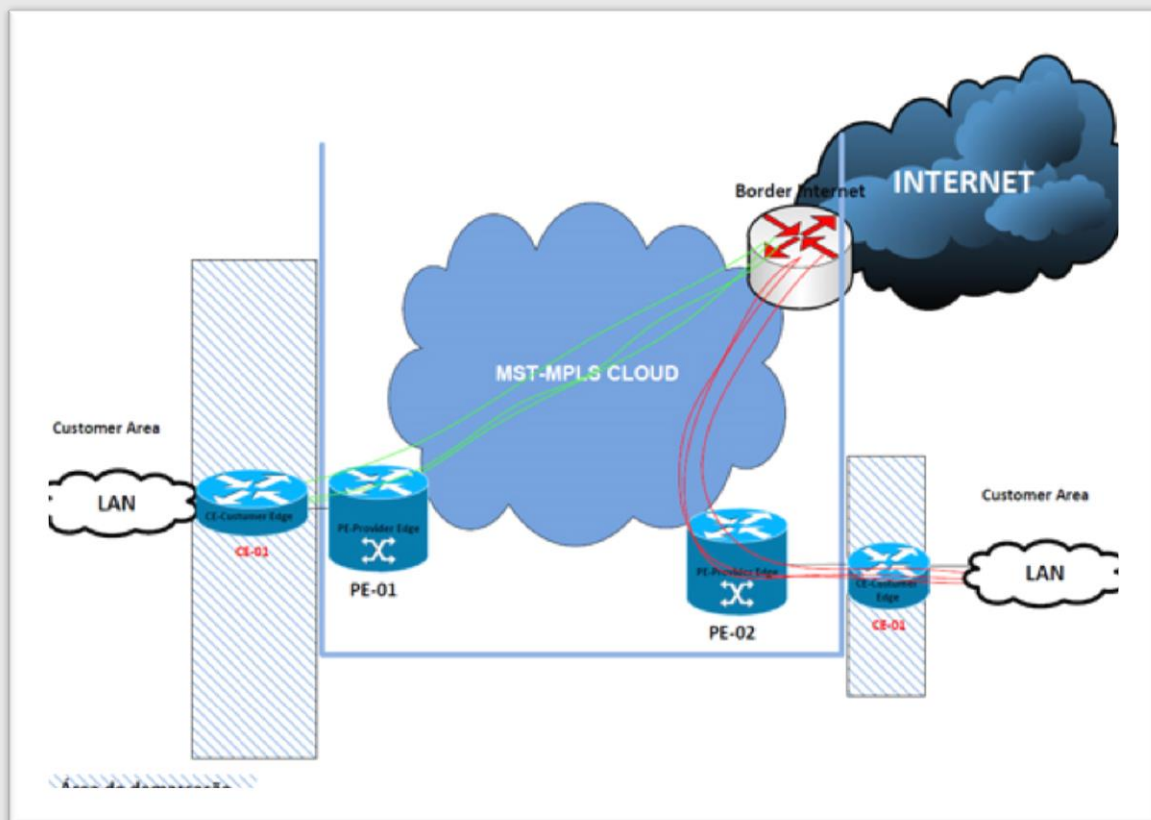

MSTelcom

Serviços de **Internet**

Acesso à internet fiável com débitos à medida dos requisitos do negócio do cliente

+244 226 621 000

atendimento.dpmk@mstelcom.co.ao

www.mstelcom.co.ao

SERVIÇO DE INTERNET

Larguras de banda desde 1 Gbps à 10Gbps de conectividade dedicada à Internet, com cobertura nacional direccionada a empresas com elevados requisitos de QoS, de modo a garantir a continuidade dos negócios dos nossos clientes.